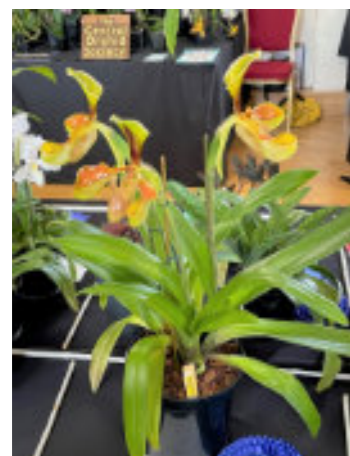

Most Points in Show
 Best Plant in Show
 Best Monopodial
 Best Laeliinae
 Best Windowsill Orchid
 Best Cymbidium
 Best Oncidiinae
 Best Phalaenopsis
 Best Paphiopedilum
 Best Phragmipedium
 Best Dendrobium
 Best Species
 Best Pleione
 Best Pleurothallidinae
 Best Novice
 Best Visiting Display

Spring Show Plants

Brassovola digbyana -
 Monica Johnson

Phalaenopsis Hybrid - Graham Jones

Masdevallia Angel Heart x veitchiana -
 Malcolm Moodie

Dendrobium Yukidarama King -
 Malcolm Moodie

Pictures: Malcolm Moodie

Hinckley Display

Dinema polybulbon -
 Malcolm Moodie

Schoenorchis gemmata -
 Pat Bussy

Paphiopedilum villosum -
 Malcolm Moodie

Pleione grandiflora -
 Janet James

Pictures:
 Malcolm Moodie

Spring Show Plants